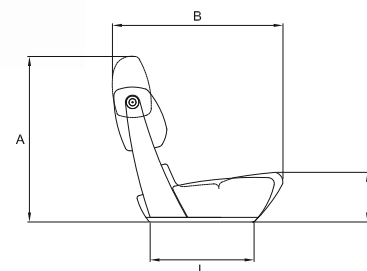

P 251

Steel Fly

- Poltrona fissa
- Tessuto di rivestimento standard in vinile o pelle
- In alternativa è possibile rivestire la poltrona con il tessuto inviato dal cliente
- Struttura in acciaio lucido
- Poggiatesta ribaltabile
- Optional: ricamo del logo custom e cucitura a rombi
- Fixed helm seat
- Standard vinyl fabric upholstery or genuine leather
- As alternative, we can cover the chair using the client's fabric
- Polished stainless steel structure
- Flip up headrest
- Optional: custom logo embroidery and diamond stitching

Supporto e poggiatesta optional
Optional support and footrest

A mm	700
B mm	720
C mm	550
D mm	210
L mm	440
Weight kg	18