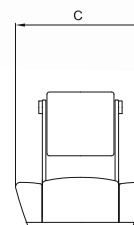

P 251

Steel Fly

- Poltrona fissa
- Tessuto di rivestimento standard in vinile o pelle
- In alternativa è possibile rivestire la poltrona con il tessuto inviato dal cliente
- Struttura in acciaio lucido
- Poggiatesta ribaltabile
- Optional: ricamo del logo custom e cucitura a rombi
- Fixed helm seat
- Standard vinyl fabric upholstery or genuine leather
- As alternative, we can cover the chair using the client's fabric
- Polished stainless steel structure
- Flip up headrest
- Optional: custom logo embroidery and diamond stitching

Supporto e poggiatesta optional
Optional support and footrest

A mm	700
B mm	720
C mm	550
D mm	210
L mm	440
Weight kg	18